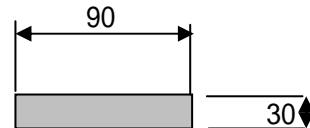

# プラスチック角材

超お買い得価格 腐らない 転色しない 丈夫で長持ち

使える用途はアイデア次第 ぱれっと ベンチ べらんだ ぶら柵 台木 等々

《環境は》 燃さない・捨てない・リサイクル！

製品断面寸法

L = 1800

製品加工例

組み立てベンチ