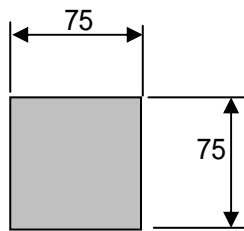

# プラスチック角材

超お買い得価格 腐らない 転色しない 丈夫で長持ち

使える用途はアイデア次第 ぱれっと ベンチ べらんだ ぶら柵 台木 等々

《環境は》 燃さない・捨てない・リサイクル！

製品断面寸法

L = 1800

製品加工例

組み立てベンチ