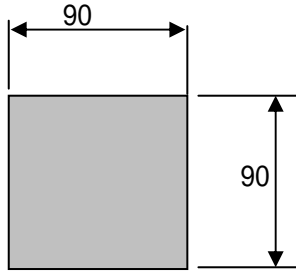

# プラスチック角材

超お買い得価格 腐らない 転色しない 丈夫で長持ち

使える用途はアイデア次第 ぱれっと ベンチ べらんだ ぶら柵 台木 等々

《環境は》 燃さない・捨てない・リサイクル！

製品断面寸法

L = 1800

製品加工例

組み立てベンチ